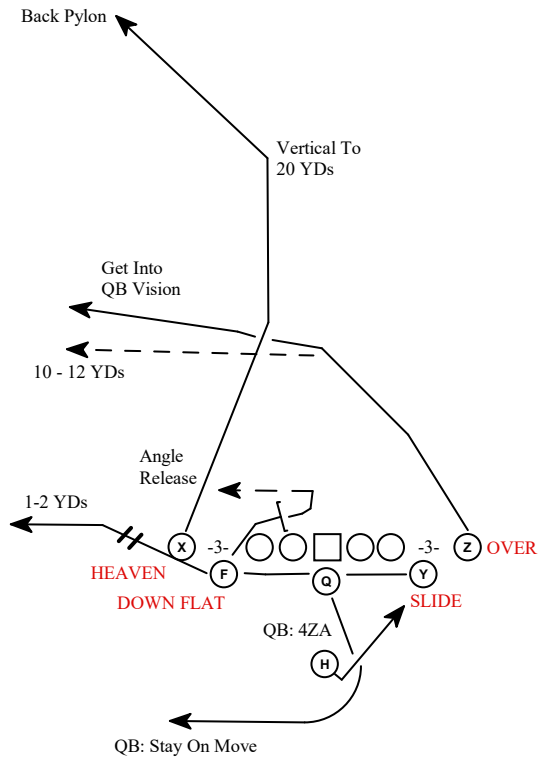

# Jenkins Elite Passing Game

**Personnel:** (11)

**Formation:** DUMP RT (LT)

**Protection:** NAKED LT (RT)

**Play:** Y SLIDE X HEAVEN

**Situation:** N/A

**Notes:**