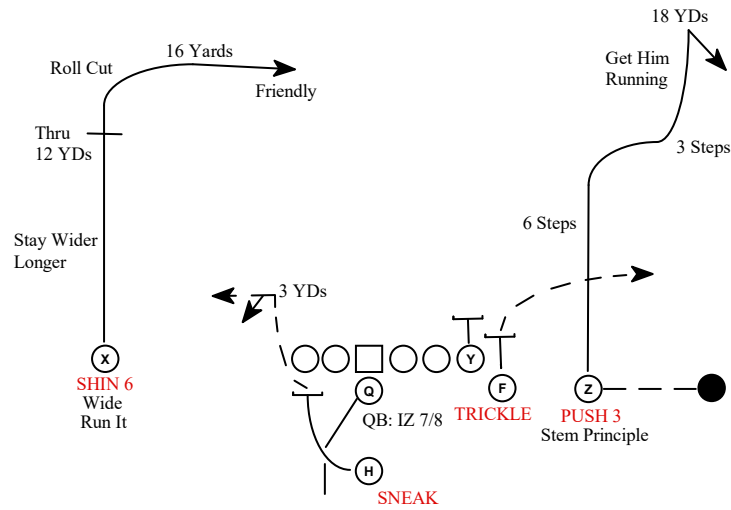

# Jenkins Elite Passing Game

**Personnel:** (12)

**Formation:** TRIPLE RT (LT) CLOSE ZIP

**Protection:** OP PASS LT (RT) FORCE

**Play:** Z PUSH 3

**Situation:** N/A

**Notes:**